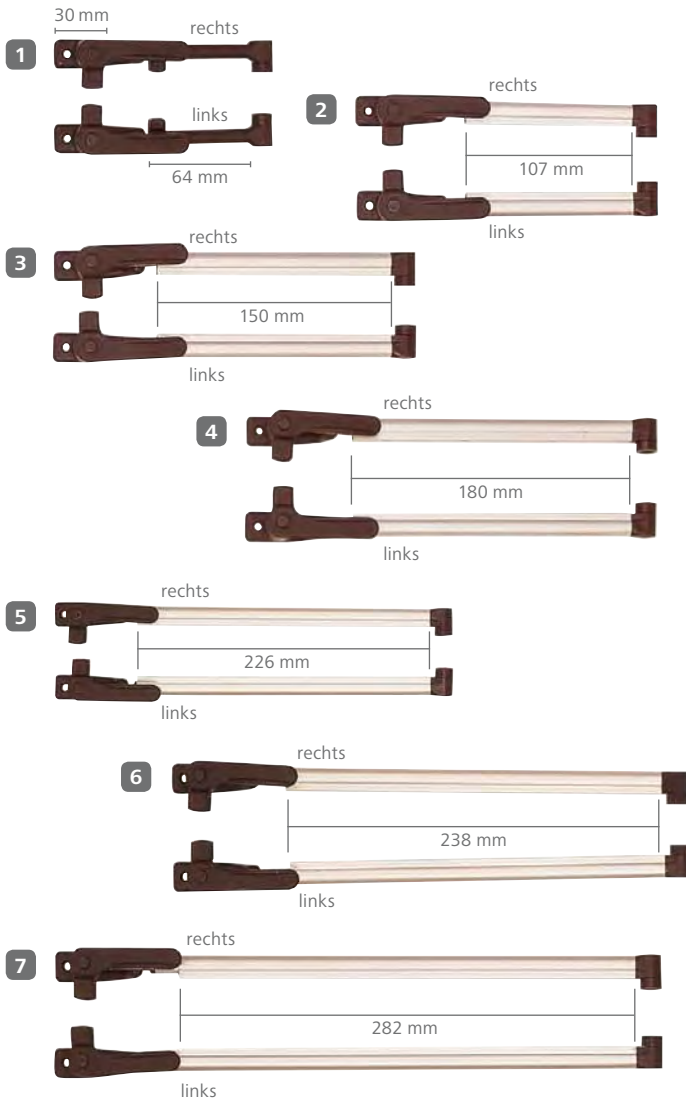

Klick-Klack-Aussteller für Sitz S3 und S4 Ausstellfenster

Bezeichnung	Rasterung	Länge	Ausführung	Art-Nr.
1 VAM 300	2 x	6,4 cm	links	208/052-L
VAM 300	2 x	6,4 cm	rechts	208/052-R
VAM 300	2 x	6,4 cm	SB Paar	208/052-1
2 VAM 350	2 x	10,7 cm	links	208/053-L
VAM 350	2 x	10,7 cm	rechts	208/053-R
VAM 350	2 x	10,7 cm	SB Paar	208/053-1
3 VAM 400	3 x	15,0 cm	links	208/054-L
VAM 400	3 x	15,0 cm	rechts	208/054-R
VAM 400	3 x	15,0 cm	SB Paar	208/054-1
4 VAM 450	3 x	18,0 cm	links	208/055-L
VAM 450	3 x	18,0 cm	rechts	208/055-R
VAM 450	3 x	18,0 cm	SB Paar	208/055-1
5 VAM 500	3 x	22,6 cm	links	208/056-L
VAM 500	3 x	22,6 cm	rechts	208/056-R
VAM 500	3 x	22,6 cm	SB Paar	208/056-1
6 VAM 550	3 x	23,8 cm	links	208/057-L
VAM 550	3 x	23,8 cm	rechts	208/057-R
VAM 550	3 x	23,8 cm	SB Paar	208/057-1
7 VAM 600	3 x	28,2 cm	links	208/058-L
VAM 600	3 x	28,2 cm	rechts	208/058-R
VAM 600	3 x	28,2 cm	SB Paar	208/058-1
8 VAM 700	3 x	29,5 cm	links	208/059-L
VAM 700	3 x	29,5 cm	rechts	208/059-R
VAM 700	3 x	29,5 cm	SB Paar	208/059-1

Feststeller für Sitz S3 und S4 Aussteller

Bezeichnung	Ausführung	Art-Nr.
1 VM3	links	208/082-L
2 VM4	rechts	208/082-R
VM4 + VM3	SB Paar	208/082-1
BG1087	Festriegel für Fixfenster S3, S4	208/610

Drehaussteller für S3 und S4 Ausstellfenster

Ausführung	Nennmaß (Fensterhöhe)	Art-Nr.
1 links	400 mm	208/063-L
rechts	400 mm	208/063-R
SB Paar	400 mm	208/063-1
2 links	400/500 mm	208/061-L
rechts	400/500 mm	208/061-R
SB Paar	400/500 mm	208/061-1

Ausführung	Nennmaß (Fensterhöhe)	Art-Nr.
3 links	550/580 mm	208/062-L
rechts	550/580 mm	208/062-R
SB Paar	550/580 mm	208/062-1
4 links	600 mm	208/064-L
rechts	600 mm	208/064-R
SB Paar	600 mm	208/064-1