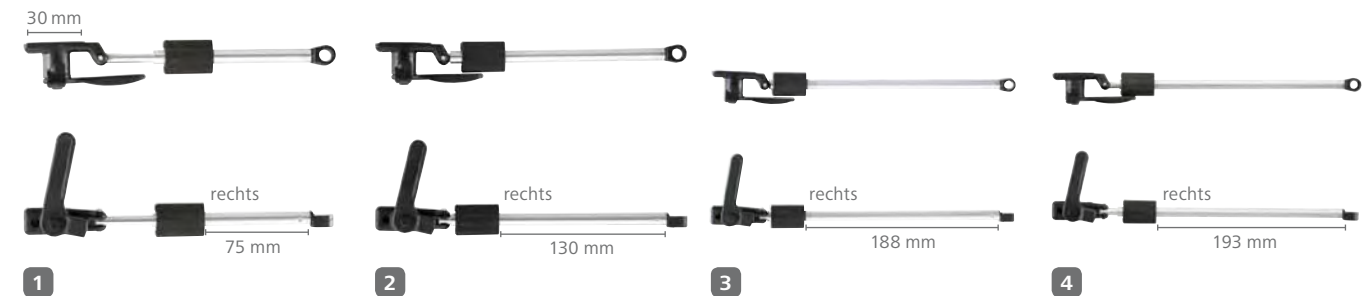

Klick-Klack-Aussteller für Sitz S3 und S4 Ausstellfenster

Bezeichnung	Rasterung	Länge	Ausführung	Art-Nr.
1 VAM 300	2 x	6,4 cm	links	208/052-L
VAM 300	2 x	6,4 cm	rechts	208/052-R
VAM 300	2 x	6,4 cm	SB Paar	208/052-1
2 VAM 350	2 x	10,7 cm	links	208/053-L
VAM 350	2 x	10,7 cm	rechts	208/053-R
VAM 350	2 x	10,7 cm	SB Paar	208/053-1
3 VAM 400	3 x	15,0 cm	links	208/054-L
VAM 400	3 x	15,0 cm	rechts	208/054-R
VAM 400	3 x	15,0 cm	SB Paar	208/054-1
4 VAM 450	3 x	18,0 cm	links	208/055-L
VAM 450	3 x	18,0 cm	rechts	208/055-R
VAM 450	3 x	18,0 cm	SB Paar	208/055-1
5 VAM 500	3 x	22,6 cm	links	208/056-L
VAM 500	3 x	22,6 cm	rechts	208/056-R
VAM 500	3 x	22,6 cm	SB Paar	208/056-1
6 VAM 550	3 x	23,8 cm	links	208/057-L
VAM 550	3 x	23,8 cm	rechts	208/057-R
VAM 550	3 x	23,8 cm	SB Paar	208/057-1
7 VAM 600	3 x	28,2 cm	links	208/058-L
VAM 600	3 x	28,2 cm	rechts	208/058-R
VAM 600	3 x	28,2 cm	SB Paar	208/058-1
8 VAM 700	3 x	29,5 cm	links	208/059-L
VAM 700	3 x	29,5 cm	rechts	208/059-R
VAM 700	3 x	29,5 cm	SB Paar	208/059-1

Feststeller für Sitz S3 und S4 Aussteller

Bezeichnung	Ausführung	Art-Nr.
1 VM3	links	208/082-L
2 VM4	rechts	208/082-R
VM4 + VM3	SB Paar	208/082-1
BG1087	Festriegel für Fixfenster S3, S4	208/610

Drehaussteller für S3 und S4 Ausstellfenster

Ausführung	Nennmaß (Fensterhöhe)	Art-Nr.
1 links	400 mm	208/063-L
rechts	400 mm	208/063-R
SB Paar	400 mm	208/063-1
2 links	400/500 mm	208/061-L
rechts	400/500 mm	208/061-R
SB Paar	400/500 mm	208/061-1

Ausführung	Nennmaß (Fensterhöhe)	Art-Nr.
3 links	550/580 mm	208/062-L
rechts	550/580 mm	208/062-R
SB Paar	550/580 mm	208/062-1
4 links	600 mm	208/064-L
rechts	600 mm	208/064-R
SB Paar	600 mm	208/064-1