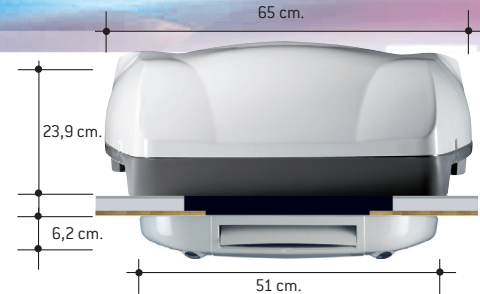

- ANTI-EIS-FÜHLER

- INTERNE FILTER, austausch- und waschbar

- Geeignet für Dächer mit einer Stärke von 30 bis 70 mm

Silent 8400H

Caratteristiche tecniche	Technical features	Données Techniques	Technische Daten	Technische gegevens	Características técnicas	SILENT 8400H
Potenza di raffreddamento	Refrigerating yield	Puissance froid	Kälteleistung	Koelcapaciteit	Potencia frigorífica	8.200 BTU 2,40 kW
Potenza di riscaldamento	Heater	Chauffage	Heizleistung	Verwarming	Calentador	8.300 BTU 2,45 kW
Velocità ventilazione	Ventilation speeds	Vitesses ventilation	Lüftungsstufen	Ventilatie-snelheden	Velocidad ventilación	3 + AUTO
Alimentazione	Power supply	Alimentation	Netzspannung	Voeding	Alimentación	230 V 50 Hz
Corrente assorbita media	Absorbed average current	Courant moyen absorbé	Mittlere Stromaufnahme	Gemiddelde stroomopname	Promedio de corriente absorbida	4,2 A ❄️
Corrente di spunto	Starting current	Courant de démarrage	Anlaufstrom	Startstroom	Corriente de arranque	18 A (0,15 sec.) 🔥
Potenza assorbita	Inlet power	Puissance absorbée	Leistungsaufnahme	Opgenomen vermogen	Potencia absorbida	900 W ❄️ 920 W 🔥
Generatore necessario	Required generator	Groupe nécessaire	Erforderlicher Generator	Benodigde generator	Generador necesario	2200 W
Portata d'aria Max	Maximum air flow rate	Débit d'air maxi	Max. Luftkühlung	Max. Luchtdoorvoer	Máximo Caudal de aire	430 m3/h
Peso	Weight	Poids	Gewicht	Gewicht	Peso	34 Kg.
Dimensioni	Dimensions	Dimensions	Maße	Afmetingen	Dimensiones	23,9x98x65 cm ↑ → ↗
Altezza diffusore aria	Air diffuser height	Hauteur diffuseur	Luftverteiler Höhe	Hoogte lucht verdeler	Altitud difusor de aire	6,2 cm.