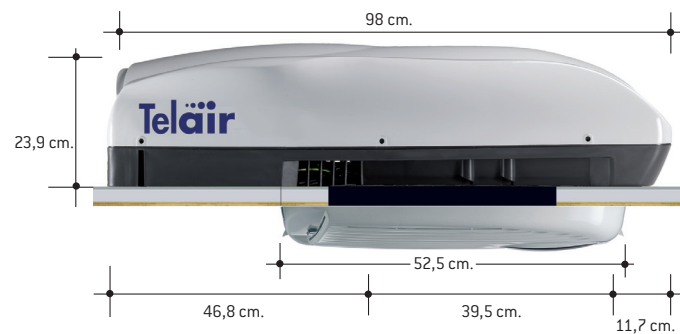

- ANTI-EIS-FÜHLER

- INTERNE FILTER, austausch- und waschbar

- Geeignet für Dächer mit einer Stärke von 30 bis 70 mm

Silent 8400H

Caratteristiche tecniche	Technical features	Données Techniques	Technische Daten	Technische gegevens	Características técnicas	SILENT 8400H
Potenza di raffreddamento	Refrigerating yield	Puissance froid	Kälteleistung	Koelcapaciteit	Potencia frigorífica	8.200 BTU 2,40 kW
Potenza di riscaldamento	Heater	Chauffage	Heizleistung	Verwarming	Calentador	8.300 BTU 2,45 kW
Velocità ventilazione	Ventilation speeds	Vitesses ventilation	Lüftungsstufen	Ventilatie-snelheden	Velocidad ventilación	3 + AUTO
Alimentazione	Power supply	Alimentation	Netzspannung	Voeding	Alimentación	230 V 50 Hz
Corrente assorbita media	Absorbed average current	Courant moyen absorbé	Mittlere Stromaufnahme	Gemiddelde stroomopname	Promedio de corriente absorbida	4,2 A ❄️
Corrente di spunto	Starting current	Courant de démarrage	Anlaufstrom	Startstroom	Corriente de arranque	18 A (0,15 sec.) 🔥
Potenza assorbita	Inlet power	Puissance absorbée	Leistungsaufnahme	Opgenomen vermogen	Potencia absorbida	900 W ❄️ 920 W 🔥
Generatore necessario	Required generator	Groupe nécessaire	Erforderlicher Generator	Benodigde generator	Generador necesario	2200 W
Portata d'aria Max	Maximum air flow rate	Débit d'air maxi	Max. Luftkühlung	Max. Luchtdoorvoer	Máximo Caudal de aire	430 m3/h
Peso	Weight	Poids	Gewicht	Gewicht	Peso	34 Kg.
Dimensioni	Dimensions	Dimensions	Maße	Afmetingen	Dimensiones	23,9x98x65 cm ↑ → ↗
Altezza diffusore aria	Air diffuser height	Hauteur diffuseur	Luftverteiler Höhe	Hoogte lucht verdeler	Altitud difusor de aire	6,2 cm.