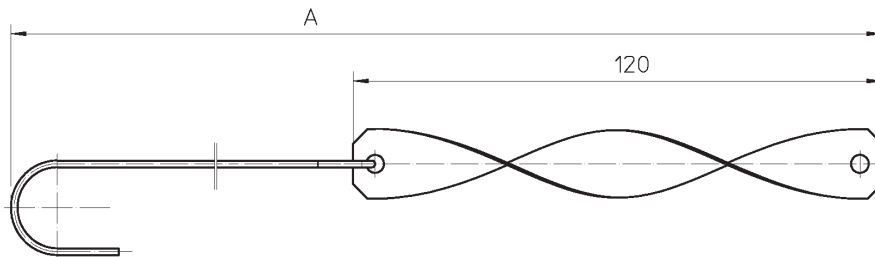

SERVICE BULLETIN
3110/3140

Dometic GmbH, In der Steinwiese 16, D-57074 Siegen

Kühlschränke
Wendel komplett

Ersatzteilnummer	Länge (A) in mm	Modell
292 6212-00/8	350	RM 4210/11/12/13/15/30/31/32/33/35, RM 5210, RM 5211/15, RM/T 7600/01/05/50/51/55, RM/T 7800/01/05/50/51/55, RML 8550/51/55
292 6212-10/7	430	RM 4260/61/62/63/65, RM 4280/81/85, RM 4370/71
292 6212-20/6	259	RM 4200/01/03, RM 4400/01/05, RM 4360/61, RM 4365, RM 5400/01/05, RM 7360/61/65, RM 7400/01/05, RM 7550/51/55, RM 8400/01, RM 8405, RM 8500/01/05/50/51/55 RG/E 200, S105GE, T105GE, G/GE 105, GM 60B, GM65H, GM 90H, NK 105, RG/E 2000 RA 4420/21
292 6212-30/5	150	RM 4300/01 und RM 301 mit 50mbar
292 6212-60/2	198	RM 2191, RM 2202, RM 4180/81/85, RM 4210/11/12/13/15/30/31/32/33/35 und RM 5210/11/15 mit RM 2202 Aggregat, RM 4240, RM 4290/91/92, RM 5270/71/85 RM 7270/71/75/90/91/95, RM 7370/71/75/90/91 RM 7395, RMF 7390, RMH 7390 RM 7400/01/05 Bailey RMS 8400/01/05/60/61/65, RMS 8500/01/05, RMS 8550/51/55, RMD 8500/01/05/50/51/55 RM 4300/01 und RM 301 mit 30mbar
292 6212-70/1	171	RM 4223